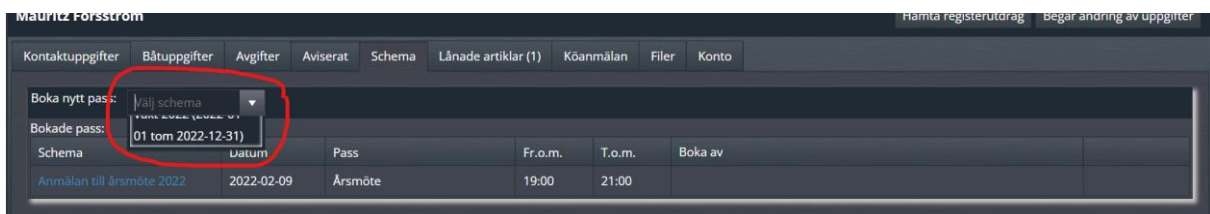

# Schema-bokning i BAS.

1. Gå till [bas.batunionen.se](http://bas.batunionen.se)
2. Skriv in de inloggningsuppgifter du fått tilldelade av klubben.

3. Logga in med antingen Mobilt Bank-ID om du är administratör, eller SMS-kod till ditt registrerade telefonnummer, får du inga koder efter 2-3 försök så är ditt telefonnummer antingen inte registrerat eller registrerat i fel format i BAS. Kontakta då styrelsessekreterare eller kansliet.

Skriv in din engångskod.

4. Klicka på länken "min sida..."

5. I menyraden finns en flik som heter Schema, klicka på den. Observera att utseendet kan skilja från bilderna nedan. Jag har valt en mörk meny.

6. Klicka på välj Schema, välj vakt för det aktuella året eller det Schema du önskar boka dig i.

7. Välj månad i rullisten och scrolla dig igenom alla pass nedanför. Obs! Om du har en liten skärm eller låg upplösning så kommer inte allt att vara lätt att se. Det är också lite svårare att boka med sin mobil.