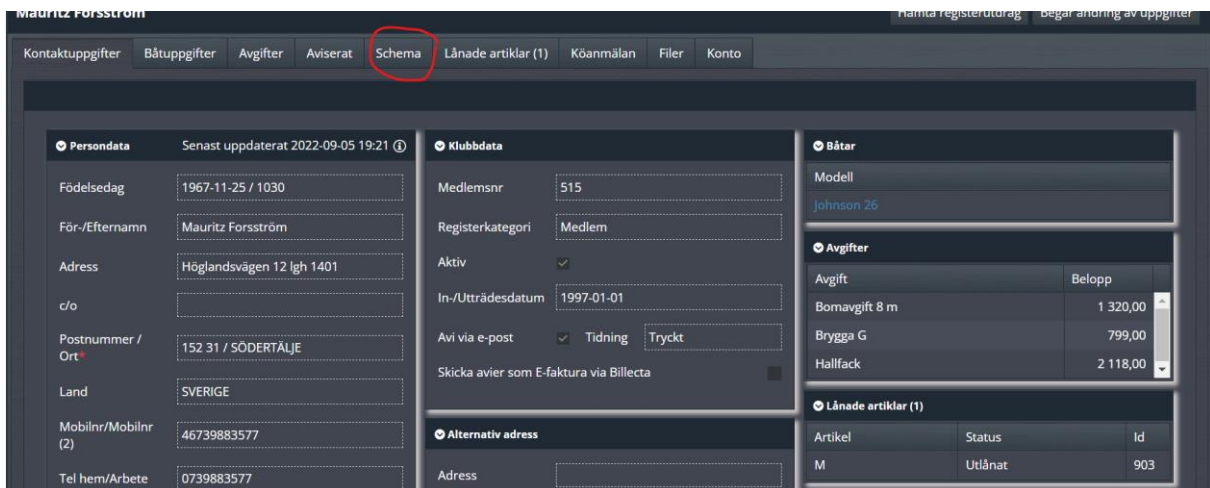

# Schema-bokning i BAS.

1. Gå till [bas.batunionen.se](http://bas.batunionen.se)
2. Skriv in de inloggningsuppgifter du fått tilldelade av klubben.

3. Logga in med antingen Mobilt Bank-ID om du är administratör, eller SMS-kod till ditt registrerade telefonnummer, får du inga koder efter 2-3 försök så är ditt telefonnummer antingen inte registrerat eller registrerat i fel format i BAS. Kontakta då styrelsessekreterare eller kansliet.

Skriv in din engångskod.

4. Klicka på länken "min sida..."

5. I menyraden finns en flik som heter Schema, klicka på den. Observera att utseendet kan skilja från bilderna nedan. Jag har valt en mörk meny.

6. Klicka på välj Schema, välj vakt för det aktuella året eller det Schema du önskar boka dig i.

7. Välj månad i rullisten och scrolla dig igenom alla pass nedanför. Obs! Om du har en liten skärm eller låg upplösning så kommer inte allt att vara lätt att se. Det är också lite svårare att boka med sin mobil.